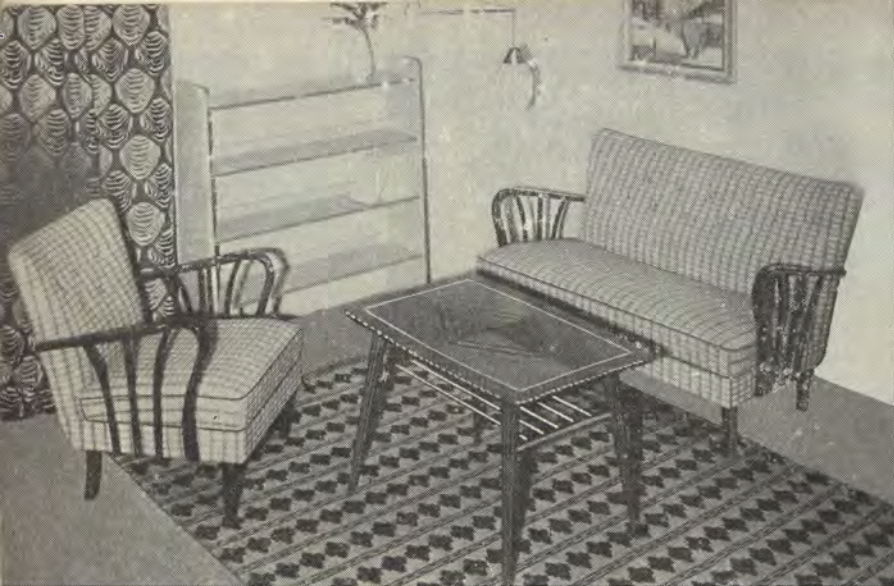

Modell SILJAN

Ett ständigt glädjämne . . .

Modell Siljan med dragfjädrar under de helflädade resårplymåerna, stoppade med bästa krollsplint och vadd, är en god representant för smäländsk möbelindustri. Resårer i ryggen. Synliga trädelar bonade i alm-, valnöts- eller mahognyfärg. — Angående tygval se sid. 121 och 138.

3F Fåtölj Siljan är 80 cm hög. Sitsbredd 57 och sitsdjup 54 cm. Tygätgång 1,7 meter. Vikt 15 kg.
Kompl. med tyg standard **118.00**
Kompl. med tyg extra **135.00**

3S Soffa Siljan, som ovanstående fåtölj, längd 130 cm. Tygätgång 3,6 meter. Vikt 30 kg.
Kompl. med tyg standard **245.00**
Kompl. med tyg extra **274.00**

3 Soffgrupp. Bestående av 1 soffa och 2 fåtöljer.
Pris, tyg standard **475.00**
Pris, tyg extra **535.00**

Modell SÄRÖ

Modern, bekväm, välgjord

Den nya formen på denna fåtölj har redan hunnit bli mycket omtyckt med sin goda sittställning och sköna exteriör. Den tätt knapphäftade och behagligt svängda ryggen ger en modern touch åt Ert hem. Dubbelfjädrande sits med välkända Peerless resårplymä på dragfjädrar. Alltigenom välarbetad av diplomerade fackmän. Rekommenderas.

752 Fåtölj Särö är 96 cm hög och 60 cm bred. Sitshöjd 40 cm. Tygätgång 2,2 meter. Vikt 15 kg.
Pris med tyg standard **142.00**
Pris med tyg extra **158.00**